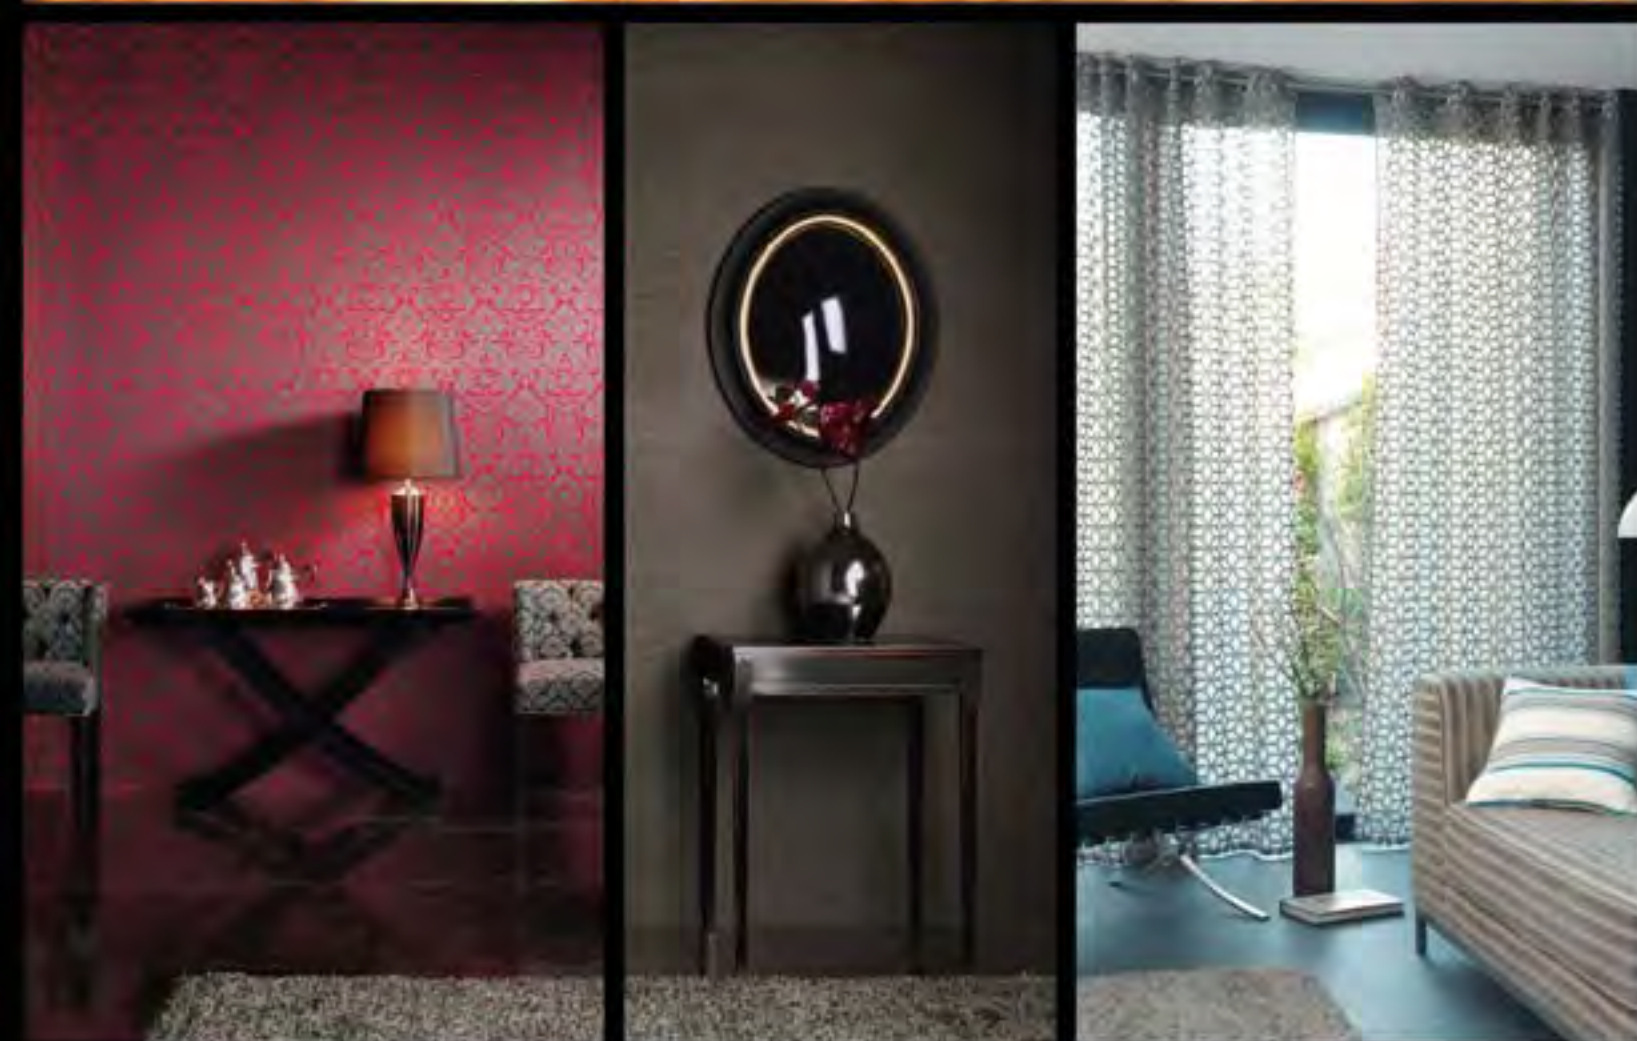

ESTILO PARA REVESTIR A CASA TODA

TAPETES | CARPETES | TECIDOS PARA DECORAÇÃO | PAPEIS DE PAREDE

Av. Dr. Maurício Cardoso, 1300 - loja 02 - fone: 3527-0137

by home

www.byhome.com.br