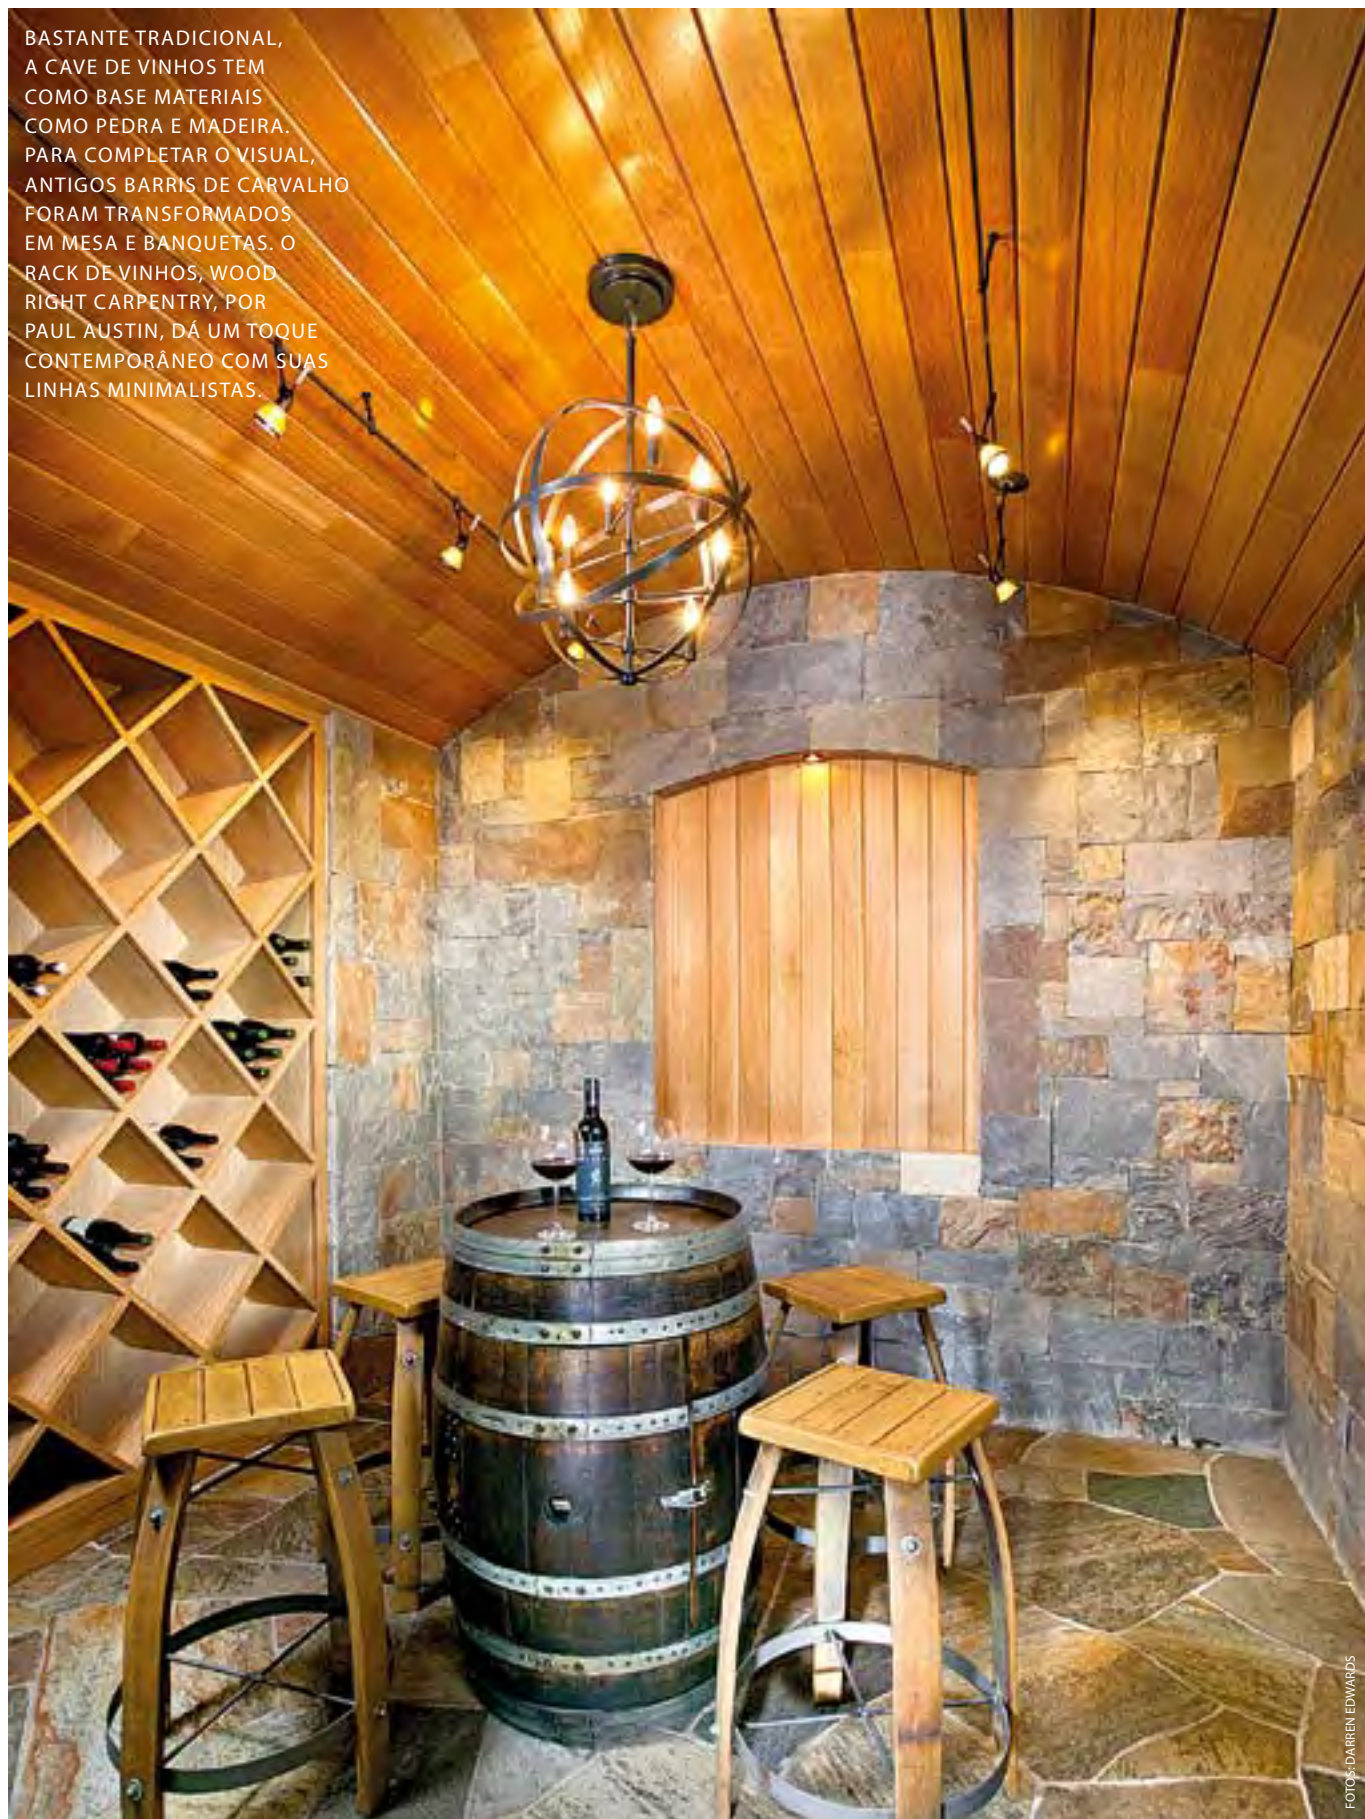

mais incrível. Para aproveitar tudo o que a natureza proporciona, a casa recebeu generosas aberturas e foi completamente integrada à montanha. Materiais mais rústicos, como pedras e madeira, revestem as áreas externas e internas em eslam-sea ao estilo contemporâneo, que permeia a decoração dos três andares do projeto. Entre os destaques, uma surpresa: as

Amplio e integrado com cozinha e sala de jantar, o living é o espaço perfeito para receber os convidados.

INSIDE

AS POLTRONAS AZUIS PUMPKIN, LIGNE ROSET, SÃO EMOLDURADAS POR UMA BELA VISTA DAS MONTANHAS DE BRECKENRIDGE, EVIDENCIADA PELAS GRANDES ABERTURAS EM VIDRO.

Além do quarto de hóspedes, no primeiro andar, uma cave de vinhos evidencia o prazer de receber. O revestimento em pedranopiso e paredes deixa a cave mais rústica e tradicional. O local é aquecido pela madeira, que aparece no teto e móveis, como o rack de vinhos, Wood Right Carpentry, e o conjunto de mesa e banquetas feitas a partir de antigos barris de carvalho. Em uma área com mais de 5 mil m², este harmônico projeto atende às necessidades de toda a família. Com três andares muito altos e uma grande escada, um elevador deve ser instalado, possibilitando ainda mais comodidade. Com muito bom gosto, o lar está pronto para receber e proporcionar momentos de descanso e diversão.

INSIDE

BASTANTE TRADICIONAL, A CAVE DE VINHOS TEM COMO BASE MATERIAIS COMO PEDRA E MADEIRA. PARA COMPLETAR O VISUAL, ANTIGOS BARRIS DE CARVALHO FORAM TRANSFORMADOS EM MESA E BANQUETAS. O RACK DE VINHOS, WOOD RIGHT CARPENTRY, POR PAUL AUSTIN, DÁ UM TOQUE CONTEMPORÂNEO COM SUAS LINHAS MINIMALISTAS.